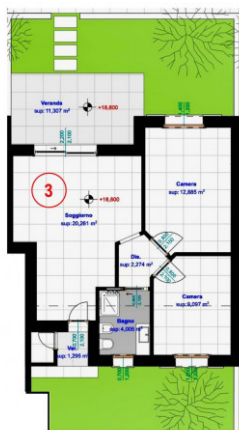

APPARTAMENTO 3 PIANO TERRA

SUPERFICIE